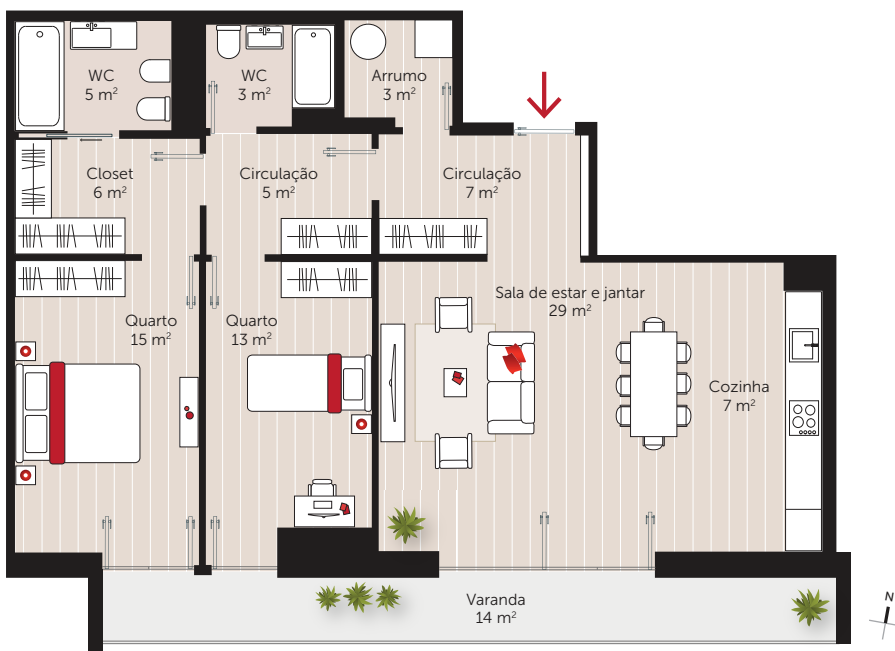

NOLIPA

Edifício Tília – Entrada 1 / *Tília Building – Entrance 1*

109 m² / sqm

Área bruta privativa / *Gross private area*

14 m² / sqm

Varandas e Terraços / *Balconies and Terraces*

123 m² / sqm

Área total / *Total Area*

1

Lugar de estacionamento / *Parking place*

Planta geral / *General plan*

Localização no piso / *Floor location*

Perspetiva 3D / *3d Perspective*

Fração / *Unit*

7 D

Tipologia / *Typology*

T2

Piso / *Floor*

7

sem escala / *no scale*

As áreas aqui apresentadas são aproximadas e não têm carácter contratual.
The presented measurements are approximate and they are not contractual.