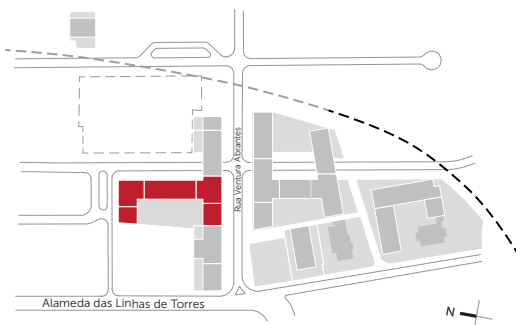

NOLIPA

Edifício Freixo – Entrada 1 / Freixo Building – Entrance 1

56 m² / sqm

Área bruta privativa / Gross private area

7 m² / sqm

Varandas e Terraços / Balconies and Terraces

63 m² / sqm

Área total / Total Area

Planta geral / General plan

Localização no piso / Floor location

Perspetiva 3D / 3d Perspective

Fração / Apartment ID

5 A

Tipologia / Typology

T1

Piso / Level