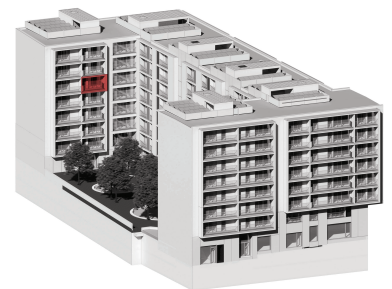

NOLIPA

Edifício Freixo – Entrada 1 / Freixo Building – Entrance 1

56 m² / sqm

Área bruta privativa / Gross private area

7 m² / sqm

Varandas e Terraços / Balconies and Terraces

63 m² / sqm

Área total / Total Area

Planta geral / General plan

Localização no piso / Floor location

Perspetiva 3D / 3d Perspective

Fração / Apartment ID

5 A

Tipologia / Typology

T1

Piso / Level